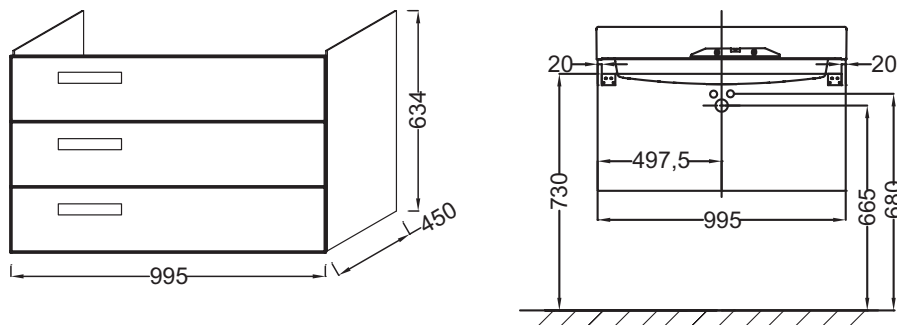

**Технические характеристики**

- **РАЗМЕРЫ (CM) :** 99.50 x 45 x 63.40 см
- **МАТЕРИАЛ :** Лак или меламин
- **RANGEMENT :** 3 выдвижных ящика с механизмом «плавное закрывание»
- **FIXATION :** Установщику понадобится набор крепежей для монтажа на стену
- **ВЕС :** 44 кг
- **ТИП УСТАНОВКИ :** Подвесная
- **TYPE DE RANGEMENT :** Выдвижные ящики
- **ROBINETTERIE RECOMMANDÉE :** Смесители Stance - элегантность и легкость

**Продукты для комплектации**

- **EXN112-Z :** Подвесная раковина-столешница 100 x 46 см

**Технический чертеж**

Спецификация продукта : Мебель для раковины-столешницы 100 см, 3 выдвижных ящика. EB1310. Коллекция : RYTHMIK. РАЗМЕРЫ (CM) : 99.50 x 45 x 63.40 см. ВЕС : 44 кг. МАТЕРИАЛ : Лак или меламин. ТИП УСТАНОВКИ : Подвесная. RANGEMENT : 3 выдвижных ящика с механизмом «плавное закрывание» . TYPE DE RANGEMENT : Выдвижные ящики. FIXATION : Установщику понадобится набор крепежей для монтажа на стену. ROBINETTERIE RECOMMANDÉE : Смесители Stance - элегантность и легкость.