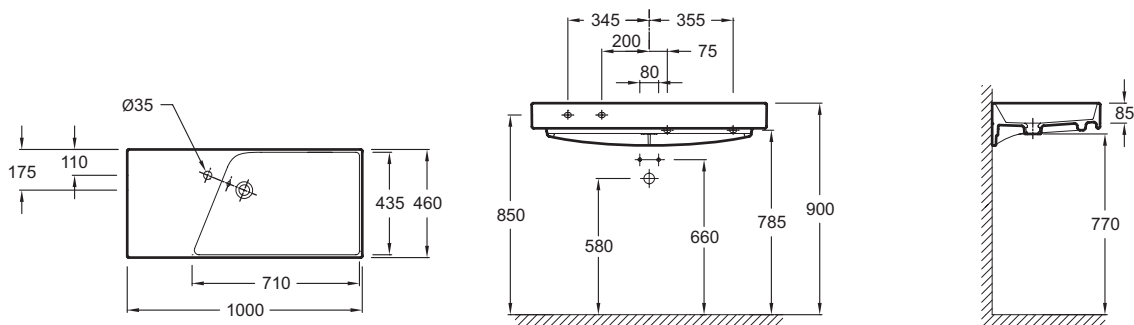

Технические характеристики

- РАЗМЕРЫ (CM) : 100 x 46 см
- МАТЕРИАЛ : Огнеупорная керамика
- PERCEMENT ET PRÉ-PERCEMENT ROBINETTERIE : C 1 отверстием для смесителя слева
- CONFIGURATION : Стандартные
- TROP-PLEIN : C отверстием перелива
- PRODUIT INCLUS : (смеситель заказывается отдельно)
- ROBINETTERIE CONSEILLÉE : 0
- ВЕС : 26.7 кг
- ТИП УСТАНОВКИ : Подвесные
- PERCEMENT ROBINETTERIE : C 1 отверстием для смесителя
- MEUL/NON-MEUL : Стандарт, для установки без мебели
- NOMBRE DE VASQUES : Стандартные
- SIPHON RECOMMANDÉ : 0
- Подвесная раковина-столешница

Связанные продукты

- E4136 : Полотенцедержатель

Общая информация

Спецификация продукта : Подвесная раковина-столешница 100 x 46 см. EXN112. Коллекция : RYTHMIK. РАЗМЕРЫ (CM) : 100 x 46 см. ВЕС : 26.7 кг. МАТЕРИАЛ : Огнеупорная керамика. ТИП УСТАНОВКИ : Подвесные. PERCEMENT ET PRÉ-PERCEMENT ROBINETTERIE : C 1 отверстием для смесителя слева. PERCEMENT ROBINETTERIE : C 1 отверстием для смесителя. CONFIGURATION : Стандартные. MEUL/NON-MEUL : Стандарт, для установки без мебели. TROP-PLEIN : C отверстием перелива. NOMBRE DE VASQUES : Стандартные. PRODUIT INCLUS : (смеситель заказывается отдельно). SIPHON RECOMMANDÉ : 0. ROBINETTERIE CONSEILLÉE : 0. Подвесная раковина-столешница.