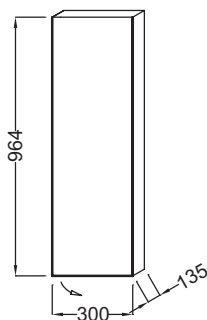

- РАЗМЕРЫ (CM) : 30 x 13.50 x 96 см
- МАТЕРИАЛ : N/A
- TYPE DE RANGEMENT : Дверцы
- TYPE MEUBLE DE COMPLÉMENT : Подвесные колонны
- BEC : 9 кг
- RANGEMENT : 1 дверца с механизмом "плавное закрывание"
- VERSION : Правосторонняя
- RANGEMENT INTÉRIEUR : 2 стеклянные полочки

Технический чертеж

Спецификация продукта : Полуколонна правосторонняя 30 x 13,50 x 96 см. EB1058D. Коллекция : RYTHMIK. РАЗМЕРЫ (CM) : 30 x 13.50 x 96 см. BEC : 9 кг. МАТЕРИАЛ : N/A. RANGEMENT : 1 дверца с механизмом "плавное закрывание". TYPE DE RANGEMENT : Дверцы. VERSION : Правосторонняя. TYPE MEUBLE DE COMPLÉMENT : Подвесные колонны. RANGEMENT INTÉRIEUR : 2 стеклянные полочки.