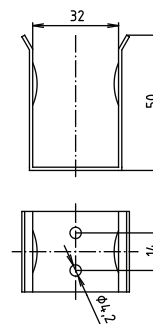

brzda / brake / Bremse:

Parametry / Features / Eigenschaften

šířka / width / Breite:	100 mm
výška / height / Höhe:	250 mm
hloubka / depth / Tiefe:	616 mm
nosnost / load capacity / Ladekapazität:	120 kg
materiál / material / Material:	nerez / stainless steel / rostfrei
povrch. úprava / finish / Oberfläche:	lesk / polished / poliert
brzda / brake / Bremse:	nerez / stainless steel / rostfrei
záruka / warranty / Garantie:	6 let / 6 years / 6 Jahre