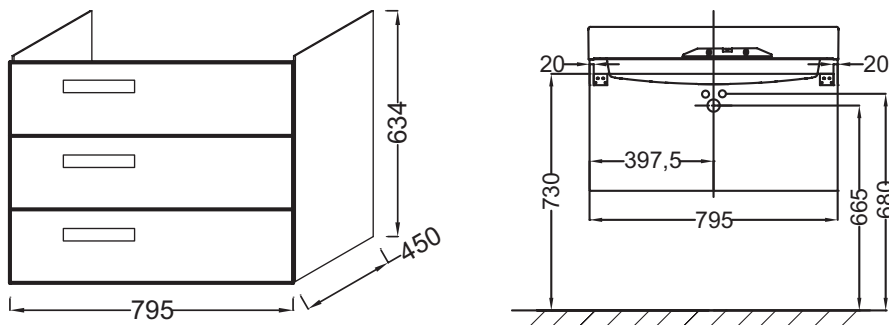

Технические характеристики

- **РАЗМЕРЫ (CM) :** 79.50 x 45 x 63.40 см
- **МАТЕРИАЛ :** Лак или меламин
- **RANGEMENT :** 3 выдвижных ящика с механизмом «плавное закрывание»
- **FIXATION :** Установщику понадобится набор крепежей для монтажа на стену
- **ВЕС :** 42 кг
- **ТИП УСТАНОВКИ :** Подвесная
- **TYPE DE RANGEMENT :** Выдвижные ящики
- **ROBINETTERIE RECOMMANDÉE :** Смесители Stance - элегантность и легкость

Продукты для комплектации

- EXO112-Z : Подвесная раковина-столешница 80 x 46 см

Технический чертёж

Спецификация продукта : Мебель для раковины-столешницы, 3 выдвижных ящика 79,50 x 45 x 63,40 см. EB1309. Коллекция : RYTHMIK. РАЗМЕРЫ (CM) : 79.50 x 45 x 63.40 см. ВЕС : 42 кг. МАТЕРИАЛ : Лак или меламин. ТИП УСТАНОВКИ : Подвесная. RANGEMENT : 3 выдвижных ящика с механизмом «плавное закрывание» . TYPE DE RANGEMENT : Выдвижные ящики. FIXATION : Установщику понадобится набор крепежей для монтажа на стену. ROBINETTERIE RECOMMANDÉE : Смесители Stance - элегантность и легкость.