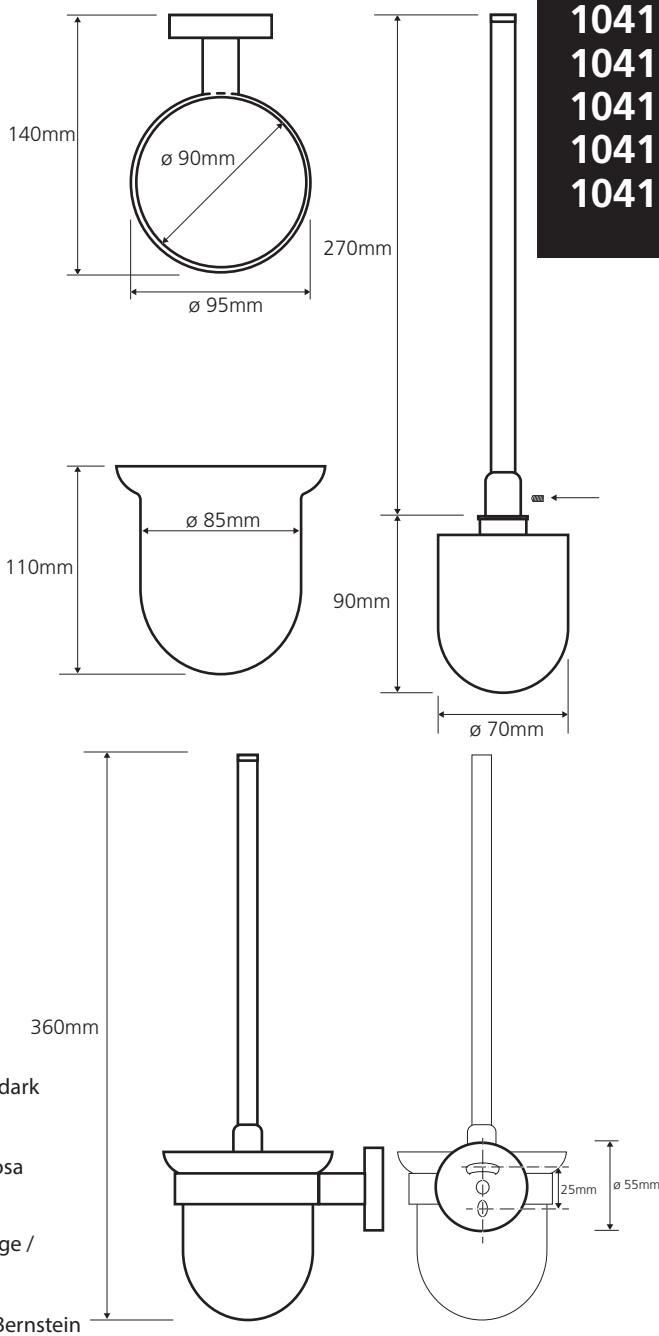

bílá / white / weiß

- |  |  |
|--|--|
|  a - zelená / green / grün                |  e - tmavě modrá / dark blue / dunkelblau |
|  b - černá / black / schwarz              |  f - růžová / pink / rosa                 |
|  c - červená / red / rot                  |  g - oranžová / orange / orange           |
|  d - světle modrá / light blue / hellblau |  h - žlutá / yellow / Bernstein           |

## Parametry / Features / Eigenschaften

šířka / width / Breite:	95mm
výška / height / Höhe:	360mm
hloubka / depth / Tiefe:	140mm
materiál / material / Material:	mosaz, mléčné sklo / brass, milk glass / Messing, Milchglas
povrch. úprava / finish / Oberfläche:	chrom / chrome / Chrom
základní barva / primary color / Grundfarbe:	bílá / white / weiß