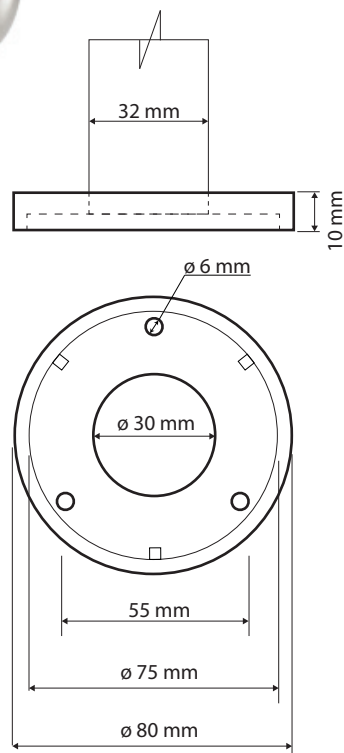

Pravé
Right
Recht

Parametry / Features / Eigenschaften

šířka / width / Breite:	235 mm
výška / height / Höhe:	380 mm
hloubka / depth / Tiefe:	776 mm
nosnost / load capacity / Ladekapazität:	120 kg
materiál / material / Material:	nerez / stainless steel / rostfrei
povrch. úprava / finish / Oberfläche:	lesk / polished / poliert
záruka / warranty / Garantie:	6 let / 6 years / 6 Jahre
skryté kotvení / Secret Fix / Geheimnis Fix	