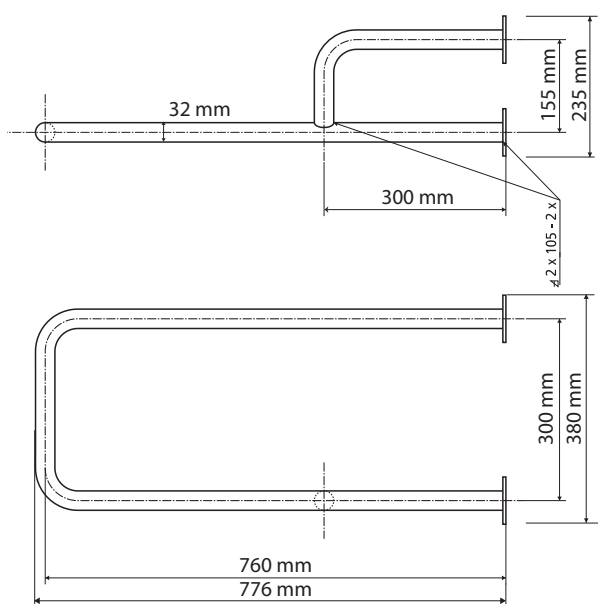

Pravé
Right
Recht

Parametry / Features / Eigenschaften

šířka / width / Breite:	235 mm
výška / height / Höhe:	380 mm
hloubka / depth / Tiefe:	776 mm
nosnost / load capacity / Ladekapazität:	120 kg
materiál / material / Material:	nerez / stainless steel / rostfrei
povrch. úprava / finish / Oberfläche:	lesk / polished / poliert
záruka / warranty / Garantie:	6 let / 6 years / 6 Jahre
skryté kotvení / Secret Fix / Geheimnis Fix	