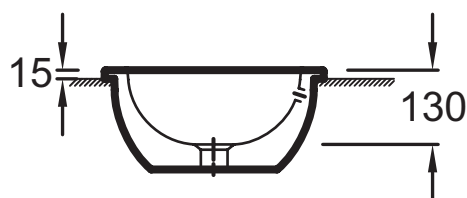

EYF102

Коллекция: VOX

Отделки*:

00 - Белый

Общие характеристики:

Преимущества для конечного пользователя

- Комфорт: глубокая раковина для уменьшения количества брызг
- Быстрый уход: Глазурованная внешняя сторона, мягкие края без острых углов

Преимущества при монтаже

- Аккуратная и точная установка: Основание с гладким ободом

Технические характеристики

- РАЗМЕРЫ (CM) : 39.20 x 39.20 см
- МАТЕРИАЛ : Санфарфор
- PERCEMENT ET PRÉ-PERCEMENT ROBINETTERIE : Без отверстия для смесителя
- CONFIGURATION : Стандартные
- TROP-PLEIN : С отверстием перелива
- PRODUIT INCLUS : 0
- ROBINETTERIE CONSEILLÉE : 0
- Без заглушки для переливного отверстия
- ВЕС : 11 кг
- ТИП УСТАНОВКИ : Накладные
- PERCEMENT ROBINETTERIE : Без отверстия для смесителя
- MEULÉ/NON-MEULÉ : Гладкая нижняя поверхность, для установки на мебель
- NOMBRE DE VASQUES : 0
- SIPHON RECOMMANDÉ : 0
- Отверстие перелива в передней части

Общая информация

Спецификация продукта : Встраиваемая раковина 39,2 x 39,2 см с переливным отверстием. EYF102. Коллекция : VOX. РАЗМЕРЫ (CM) : 39.20 x 39.20 см. ВЕС : 11 кг. МАТЕРИАЛ : Санфарфор. ТИП УСТАНОВКИ : Накладные. PERCEMENT ET PRÉ-PERCEMENT ROBINETTERIE : Без отверстия для смесителя. PERCEMENT ROBINETTERIE : Без отверстия для смесителя. CONFIGURATION : Стандартные. MEULÉ/NON-MEULÉ : Гладкая нижняя поверхность, для установки на мебель. TROP-PLEIN : С отверстием перелива. NOMBRE DE VASQUES : 0. PRODUIT INCLUS : 0. SIPHON RECOMMANDÉ : 0. ROBINETTERIE CONSEILLÉE : 0. Отверстие перелива в передней части. Без заглушки для переливного отверстия.