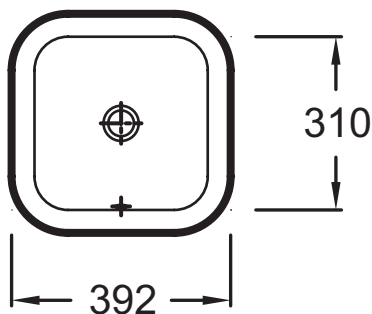

EYF102

Коллекция: VOX

Отделки*:

00 - Белый

Общие характеристики:

Преимущества для конечного пользователя

- Комфорт: глубокая раковина для уменьшения количества брызг
- Быстрый уход: Глазурованная внешняя сторона, мягкие края без острых углов

Преимущества при монтаже

- Аккуратная и точная установка: Основание с гладким ободом

Технические характеристики

- РАЗМЕРЫ (CM) : 39.20 x 39.20 см
- МАТЕРИАЛ : Санфарфор
- PERCEMENT ET PRÉ-PERCEMENT ROBINETTERIE : Без отверстия для смесителя
- CONFIGURATION : Стандартные
- TROP-PLEIN : С отверстием перелива
- PRODUIT INCLUS : 0
- ROBINETTERIE CONSEILLÉE : 0
- Без заглушки для переливного отверстия
- ВЕС : 11 кг
- ТИП УСТАНОВКИ : Накладные
- PERCEMENT ROBINETTERIE : Без отверстия для смесителя
- MEULÉ/NON-MEULÉ : Гладкая нижняя поверхность, для установки на мебель
- NOMBRE DE VASQUES : 0
- SIPHON RECOMMANDÉ : 0
- Отверстие перелива в передней части

Общая информация

Спецификация продукта : Встраиваемая раковина 39,2 x 39,2 см с переливным отверстием. EYF102. Коллекция : VOX. РАЗМЕРЫ (CM) : 39.20 x 39.20 см. ВЕС : 11 кг. МАТЕРИАЛ : Санфарфор. ТИП УСТАНОВКИ : Накладные. PERCEMENT ET PRÉ-PERCEMENT ROBINETTERIE : Без отверстия для смесителя. PERCEMENT ROBINETTERIE : Без отверстия для смесителя. CONFIGURATION : Стандартные. MEULÉ/NON-MEULÉ : Гладкая нижняя поверхность, для установки на мебель. TROP-PLEIN : С отверстием перелива. NOMBRE DE VASQUES : 0. PRODUIT INCLUS : 0. SIPHON RECOMMANDÉ : 0. ROBINETTERIE CONSEILLÉE : 0. Отверстие перелива в передней части. Без заглушки для переливного отверстия.