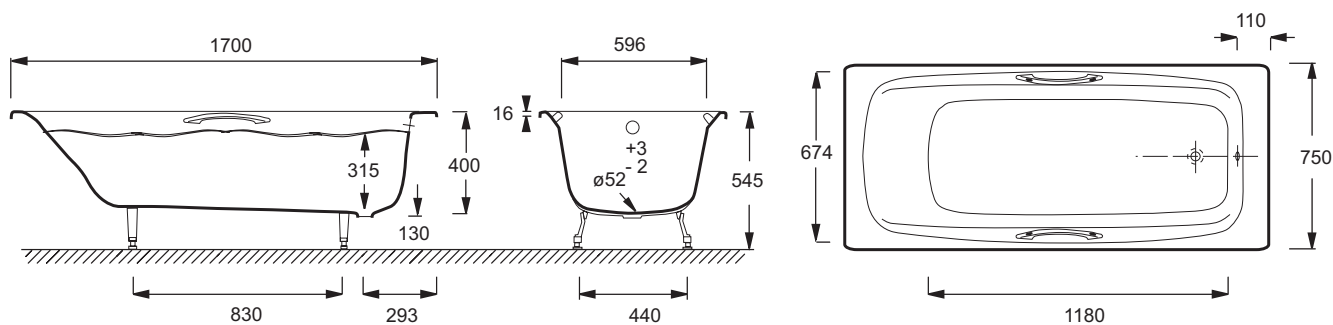

- РАЗМЕРЫ (CM) : 170 x 75 x 40 см
- МАТЕРИАЛ : Чугун
- VOLUME (L) : 162/92
- HAUTEUR DES PIEDS : 130 мм
- INFORMATIONS COMPLÉMENTAIRES : Установка к стене
- MARCHE-PIEDS : Не в комплекте
- Размеры основания: 118 x 45 см
- BEC : 104.4 кг
- ТИП УСТАНОВКИ : Встраиваемые
- FORME : Прямоугольные
- DIAMÈTRE DE BONDE (CM) : 5.2 см
- PIEDS : Не в комплекте
- VIDAGE : Не в комплекте
- С отверстиями для ручек

Общая информация

Спецификация продукта : Ванна 170 x 75 см. E2926. Коллекция : DIAPASON. РАЗМЕРЫ (CM) : 170 x 75 x 40 см. BEC : 104.4 кг. МАТЕРИАЛ : Чугун. ТИП УСТАНОВКИ : Встраиваемые. VOLUME (L) : 162/92. FORME : Прямоугольные. HAUTEUR DES PIEDS : 130 мм. DIAMÈTRE DE BONDE (CM) : 5.2 см. INFORMATIONS COMPLÉMENTAIRES : Установка к стене. PIEDS : Не в комплекте. MARCHE-PIEDS : Не в комплекте. VIDAGE : Не в комплекте. Размеры основания: 118 x 45 см. С отверстиями для ручек.