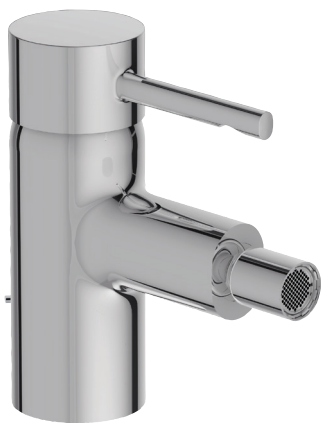

E37045

Коллекция: CUFF

Отделки*:

CP - Хром

Общие характеристики:

Технические характеристики

- ВЕС : 1.5 кг
- ТИП УСТАНОВКИ : 1 отверстие
- DÉBIT (L/MN SOUS 3 BARS) : 5 л/мин
- SAILLIE DU BEC (MM) : 99 мм
- MÉCANISME : Керамический картридж
- MITIGEUR DE BAIN : 0
- GARANTIE FINITION : 10 лет
- МАТЕРИАЛ : N/A
- TYPE : Однорычажный
- HAUTEUR TOTALE DU ROBINET (MM) : 134 мм
- RACCORDS : С гибкой подводкой
- VIDAGE : С донным клапаном
- TYPE D'INSTALLATION : 1 отверстие

Технический чертёж

Спецификация продукта : Однорычажный смеситель для биде. E37045. Коллекция : CUFF. ВЕС : 1.5 кг. МАТЕРИАЛ : N/A. ТИП УСТАНОВКИ : 1 отверстие. TYPE : Однорычажный. DÉBIT (L/MN SOUS 3 BARS) : 5 л/мин. HAUTEUR TOTALE DU ROBINET (MM) : 134 мм. SAILLIE DU BEC (MM) : 99 мм. RACCORDS : С гибкой подводкой. MÉCANISME : Керамический картридж. VIDAGE : С донным клапаном. MITIGEUR DE BAIN : 0. TYPE D'INSTALLATION : 1 отверстие. GARANTIE FINITION : 10 лет.