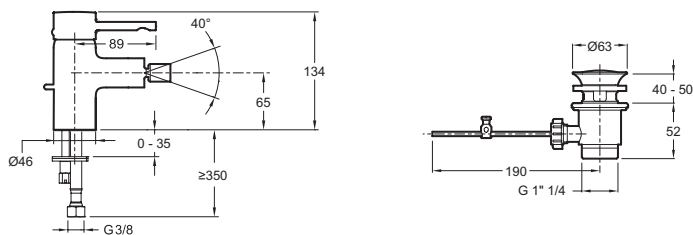

E37045

Коллекция: CUFF

Отделки*:

CP - Хром

Общие характеристики:

Технические характеристики

- ВЕС : 1.5 кг
- ТИП УСТАНОВКИ : 1 отверстие
- DÉBIT (L/MN SOUS 3 BARS) : 5 л/мин
- SAILLIE DU BEC (MM) : 99 мм
- MÉCANISME : Керамический картридж
- MITIGEUR DE BAIN : 0
- GARANTIE FINITION : 10 лет
- МАТЕРИАЛ : N/A
- TYPE : Однорычажный
- HAUTEUR TOTALE DU ROBINET (MM) : 134 мм
- RACCORDS : С гибкой подводкой
- VIDAGE : С донным клапаном
- TYPE D'INSTALLATION : 1 отверстие

Технический чертёж

Спецификация продукта : Однорычажный смеситель для биде. E37045. Коллекция : CUFF. ВЕС : 1.5 кг. МАТЕРИАЛ : N/A. ТИП УСТАНОВКИ : 1 отверстие. TYPE : Однорычажный. DÉBIT (L/MN SOUS 3 BARS) : 5 л/мин. HAUTEUR TOTALE DU ROBINET (MM) : 134 мм. SAILLIE DU BEC (MM) : 99 мм. RACCORDS : С гибкой подводкой. MÉCANISME : Керамический картридж. VIDAGE : С донным клапаном. MITIGEUR DE BAIN : 0. TYPE D'INSTALLATION : 1 отверстие. GARANTIE FINITION : 10 лет.