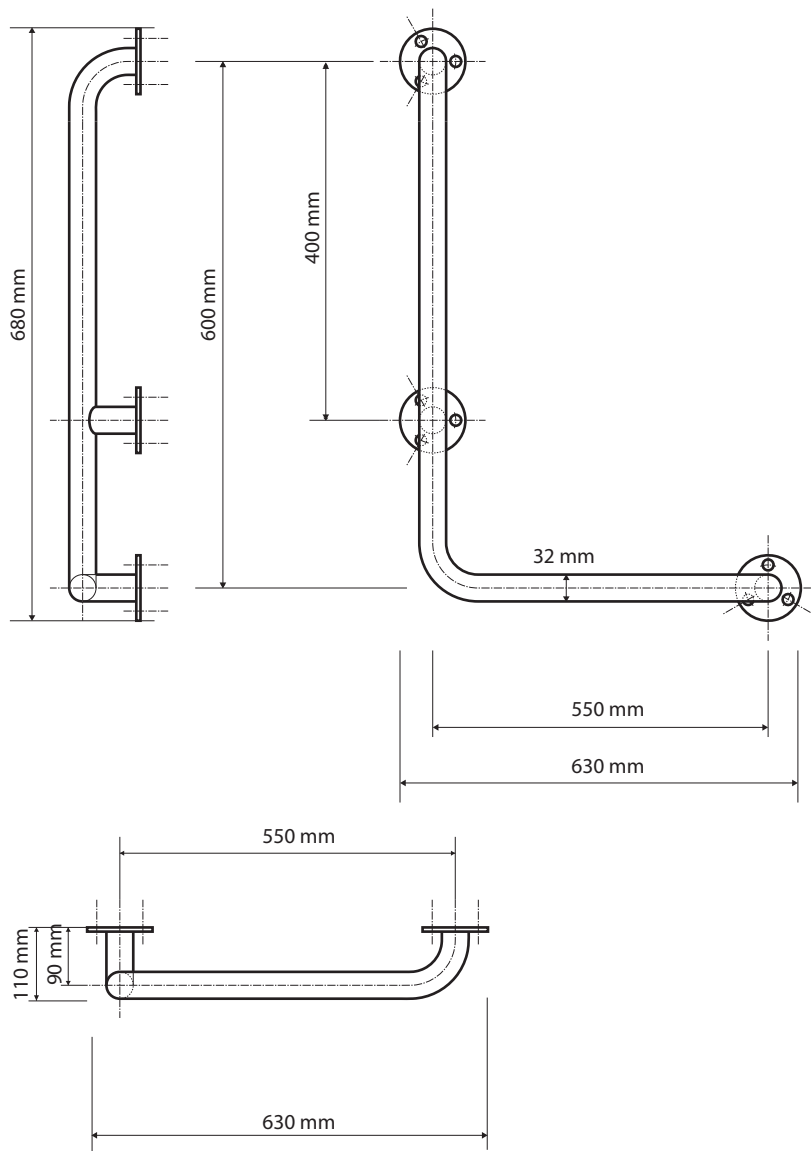

Levé
Left
Links

Parametry / Features / Eigenschaften

šířka / width / Breite:	630 mm
výška / height / Höhe:	680 mm
hloubka / depth / Tiefe:	110 mm
nosnost / load capacity / Ladekapazität:	120 kg
materiál / material / Material:	nerez / stainless steel / rostfrei
povrch. úprava / finish / Oberfläche:	lesk / polished / poliert
skryté kotvení / Secret Fix / Geheimnis Fix	