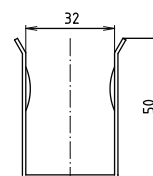

brzda / brake / Bremse:

Parametry / Features / Eigenschaften

šířka / width / Breite:	100 mm
výška / height / Höhe:	250 mm
hloubka / depth / Tiefe:	829 mm
nosnost / load capacity / Ladekapazität:	120 kg
materiál / material / Material:	Fe
povrch. úprava / finish / Oberfläche:	komaxit / comaxit / Komaxit
barva / color / Farbe:	bílá / white / weiß
brzda / brake / Bremse:	nerez / stainless steel / rostfrei
záruka / warranty / Garantie:	2 roky / 2 years / 2 Jahre