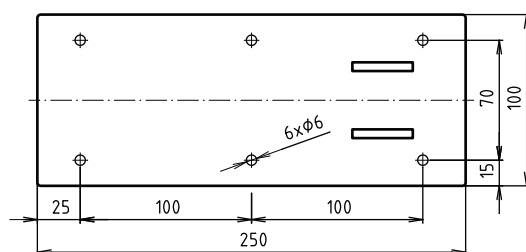

brzda / brake / Bremse:

Parametry / Features / Eigenschaften

šířka / width / Breite:	100 mm
výška / height / Höhe:	250 mm
hloubka / depth / Tiefe:	829 mm
nosnost / load capacity / Ladekapazität:	120 kg
materiál / material / Material:	Fe
povrch. úprava / finish / Oberfläche:	komaxit / comaxit / Komaxit
barva / color / Farbe:	bílá / white / weiß
brzda / brake / Bremse:	nerez / stainless steel / rostfrei
záruka / warranty / Garantie:	2 roky / 2 years / 2 Jahre