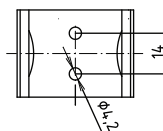

brzda / brake / Bremse:

Parametry / Features / Eigenschaften

šířka / width / Breite:	100 mm
výška / height / Höhe:	250 mm
hloubka / depth / Tiefe:	829 mm
nosnost / load capacity / Ladekapazität:	120 kg
materiál / material / Material:	Fe
povrch. úprava / finish / Oberfläche:	komaxit / comaxit / Komaxit
barva / color / Farbe:	bílá / white / weiß
brzda / brake / Bremse:	nerez / stainless steel / rostfrei
záruka / warranty / Garantie:	2 roky / 2 years / 2 Jahre