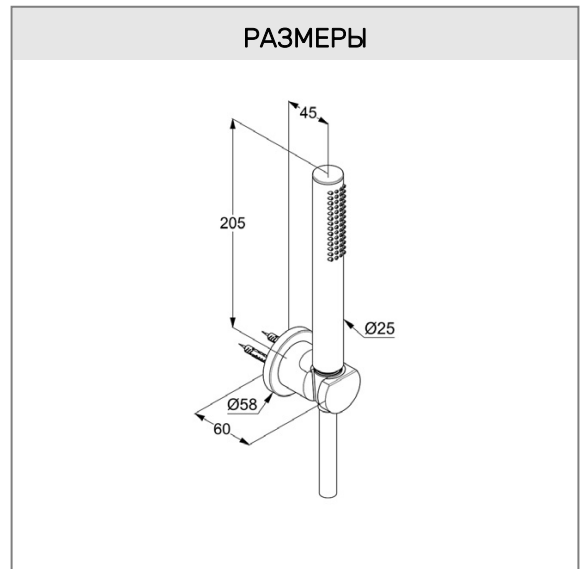

**KLUDI NOVA FONTE Puristic**

душевой гарнитур для ванны 1S

**№ артикула:**

20 850 39-15

**Поверхность:**

черный матовый

**Описание:**

душевой гарнитур для ванны 1S  
 душевая лейка DN 15  
 бодрящая струя  
 расход воды 11 л/мин при давлении 3 бара  
 система быстрой очистки от известковых отложений  
 душевой шланг KLUDI SUPARAFLEX BLACK  
 с двусторонней защитой от скручивания  
 G 1/2 x G 1/2 x 1250 мм  
 пластиковая оболочка  
 с коническими гайками  
 настенный держатель для душа  
 с крепежным набором, настенный монтаж

**ФОТО**

**РАЗМЕРЫ**

**ГРАФИК РАСХОДА ВОДЫ**