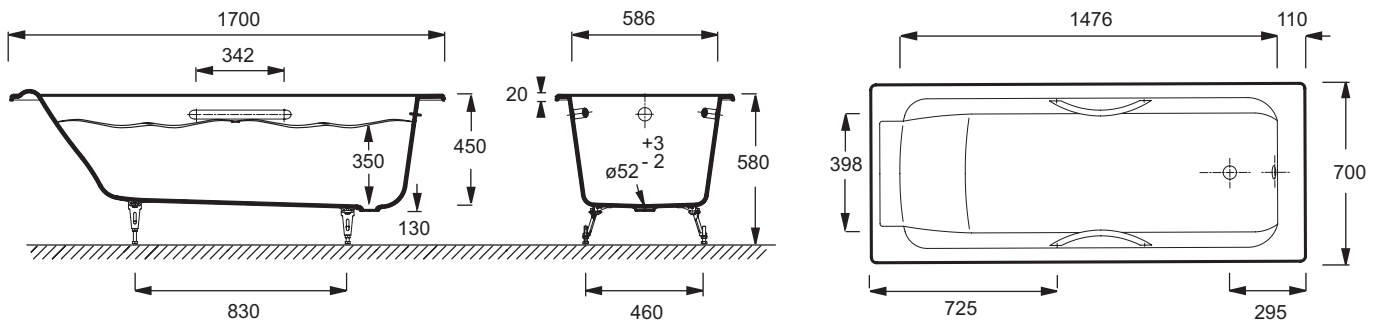

E2948

Коллекция: PARALLEL

Отделка*:

00 - Белый

Общие характеристики:

Преимущества для конечного пользователя

- Дизайн: современные геометрические формы
- Комфорт: ванна с поддерживающей спинкой и встроенным подголовником

Технические характеристики

- РАЗМЕРЫ (CM) : 170 x 70 x 45 см
- МАТЕРИАЛ : Чугун
- VOLUME (L) : 199/129
- HAUTEUR DES PIEDS : 130 мм
- INFORMATIONS COMPLÉMENTAIRES : Установка к стене
- MARCHE-PIEDS : Не в комплекте
- Размеры основания: 120 x 40 см
- ВЕС : 90 кг
- ТИП УСТАНОВКИ : Встраиваемые
- FORME : Прямоугольные
- DIAMÈTRE DE BONDE (CM) : 5.2 см
- PIEDS : Не в комплекте
- VIDAGE : Не в комплекте
- Без отверстий для ручек

Продукты для комплектации

- E6D015 : Ультратонкий слив

Общая информация

Спецификация продукта : Ванна 170 x 70 см. E2948. Коллекция : PARALLEL. РАЗМЕРЫ (CM) : 170 x 70 x 45 см. ВЕС : 90 кг. МАТЕРИАЛ : Чугун. ТИП УСТАНОВКИ : Встраиваемые. VOLUME (L) : 199/129. FORME : Прямоугольные. HAUTEUR DES PIEDS : 130 мм. DIAMÈTRE DE BONDE (CM) : 5.2 см. INFORMATIONS COMPLÉMENTAIRES : Установка к стене. PIEDS : Не в комплекте. MARCHE-PIEDS : Не в комплекте. VIDAGE : Не в комплекте. Размеры основания: 120 x 40 см. Без отверстий для ручек.