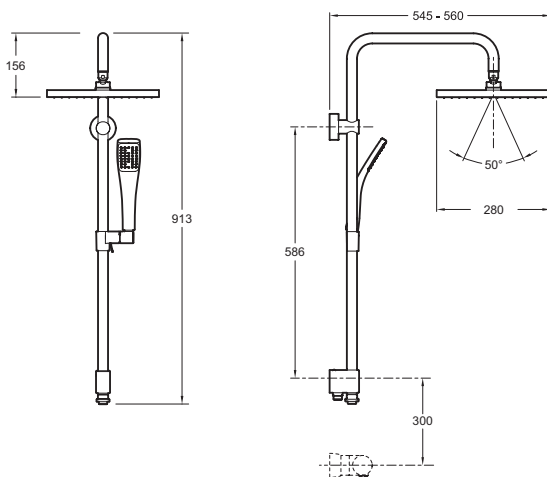

E11716

Коллекция: EO

Отделка*:

CP - Хром

Общие характеристики:

Преимущества при монтаже

- Быстрая установка

Технические характеристики

- ВЕС : 5,5 кг
- ТИП УСТАНОВКИ : Крепление к стене
- AVEC OU SANS ROBINETTERIE : БЕЗ СМЕСИТЕЛЯ
- TYPOLOGIE DE ROBINETTERIE DE DOUCHE : 0
- INVERSEUR : 0
- МАТЕРИАЛ : N/A
- TYPE D'ACCESSOIRE : 0
- MITIGEUR : 0
- FORME DE LA DOUCHE DE TÊTE : КВАДРАТНЫЙ
- TYPE DE FLEXIBLE : 0

Технический чертёж

Спецификация продукта : Душевая колонна с квадратным верхним душем 280 мм. E11716. Коллекция : EO. ВЕС : 5,5 кг. МАТЕРИАЛ : N/A. ТИП УСТАНОВКИ : Крепление к стене. TYPE D'ACCESSOIRE : 0. AVEC OU SANS ROBINETTERIE : БЕЗ СМЕСИТЕЛЯ. MITIGEUR : 0. TYPOLOGIE DE ROBINETTERIE DE DOUCHE : 0. FORME DE LA DOUCHE DE TÊTE : КВАДРАТНЫЙ. INVERSEUR : 0. TYPE DE FLEXIBLE : 0.